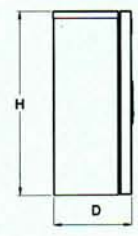

Drawing : ความกว้าง / ความสูง / ความลึก

Dimension : mm.

PRICE LIST

รหัส	รุ่น	กว้าง	สูง	ลึก	หนา	ราคา
Code	Size	Width	Height	Depth	Thickness	Price/Unit
KBSW 001	00	200	300	150	0.8	495
KBSW 002	0	250	350	150	0.8	525
KBSW 003	1	300	450	170	1.0	590
KBSW 004	2	350	520	170	1.0	685
KBSW 005	3	400	570	200	1.0	795
KBSW 006	4	440	610	230	1.0	955
KBSW 007	5	570	690	250	1.0	1,430
KBSW 008	6	600	760	250	1.0	1,750
KBSW 009	7	640	920	250	1.0	2,385

MADE TO ORDER *จากสั่งผลิตพิเศษ

Steel Sheet Thickness (mm.)

1.0 / 1.2 / 1.6 / 2.0

Hot Dipped Galvanized
Epoxy Powder Coated
Stainless Steel

หัวตู้พับขอบกันน้ำ

กุญแจถอดได้ ล็อคได้

ยกขอบกันน้ำ

Standard

A⁴

All the dimension are based on figure specified below

Drawing : ความกว้าง / ความสูง / ความลึก

Dimension : mm.

PRICE LIST

รหัส	รุ่น	กว้าง	สูง	ลึก	หนา	ราคา
Code	Size	Width	Height	Depth	Thickness	Price/Unit
KBSN 001	00	200	300	150	0.8	495
KBSN 002	0	250	350	150	0.8	525
KBSN 003	1	300	450	170	1.0	590
KBSN 004	2	350	520	170	1.0	685
KBSN 005	3	400	570	200	1.0	795
KBSN 006	4	440	610	230	1.0	955
KBSN 007	5	570	690	250	1.0	1,430
KBSN 008	6	600	760	250	1.0	1,750
KBSN 009	7	640	920	250	1.0	2,385

Standard

A⁵

All the dimension are based on figure specified below

Drawing : ความกว้าง / ความสูง / ความลึก

Dimension : mm.

PRICE LIST

รหัส	รุ่น	กว้าง	สูง	ลึก	หนา	ราคา
Code	Size	Width	Height	Depth	Thickness	Price/Unit
KBSD 003	1	300	450	250	1.0	1,450
KBSD 004	2	350	520	250	1.0	1,650
KBSD 005	3	400	570	250	1.0	1,800
KBSD 006	4	440	610	250	1.0	1,900
KBSD 007	5	570	690	250	1.0	2,400
KBSD 008	6	600	760	250	1.0	3,050
KBSD 009	7	640	920	250	1.0	3,550