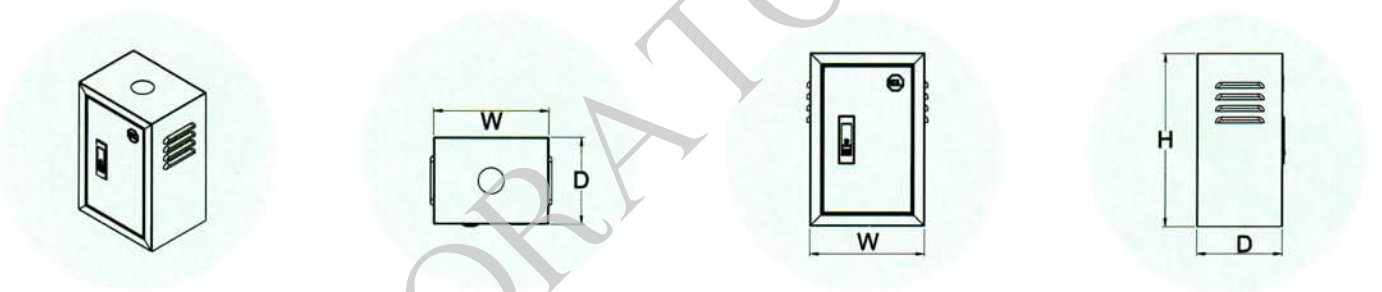

All the dimension are based on figure specified below

Drawing : ความกว้าง / ความสูง / ความลึก

Dimension : mm.