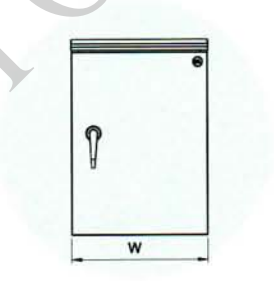

A²

All the dimension are based on figure specified below

Drawing : ความกว้าง / ความสูง / ความลึก

Dimension : mm.

PRICE LIST

รหัส	รุ่น	กว้าง	สูง	ลึก	หนา	ราคา
Code	Size	Width	Height	Depth	Thickness	Price/Unit
KBSE 001	00	200	300	100	0.8	330
KBSE 002	0	250	350	100	0.8	385
KBSE 003	1	300	450	100	0.8	440
KBSE 004	2	350	520	120	0.8	530
KBSE 005	3	400	570	120	0.8	650
KBSE 006	4	440	610	120	1.0	750
KBSE 007	5	570	690	120	1.0	1,200
KBSE 008	6	600	760	120	1.0	1,400
KBSE 009	7	640	920	150	1.0	1,800

MADE TO ORDER *งานสั่งผลิตพิเศษ

Steel Sheet Thickness (mm.)

1.0 / 1.2 / 1.6 / 2.0

Hot Dipped Galvanized
Epoxy Powder Coated
Stainless Steel

หลังคายื่นกันน้ำ

กุญแจขาควาย ล็อคได้

ยกขอบกันน้ำ

All the dimension are based on figure specified below

Drawing : ความกว้าง / ความสูง / ความลึก

Dimension : mm.

PRICE LIST

รหัส	รุ่น	กว้าง	สูง	ลึก	หนา	ราคา
Code	Size	Width	Height	Depth	Thickness	Price/Unit
KBSW 001	00	200	300	150	0.8	495
KBSW 002	0	250	350	150	0.8	525
KBSW 003	1	300	450	170	1.0	590
KBSW 004	2	350	520	170	1.0	685
KBSW 005	3	400	570	200	1.0	795
KBSW 006	4	440	610	230	1.0	955
KBSW 007	5	570	690	250	1.0	1,430
KBSW 008	6	600	760	250	1.0	1,750
KBSW 009	7	640	920	250	1.0	2,385