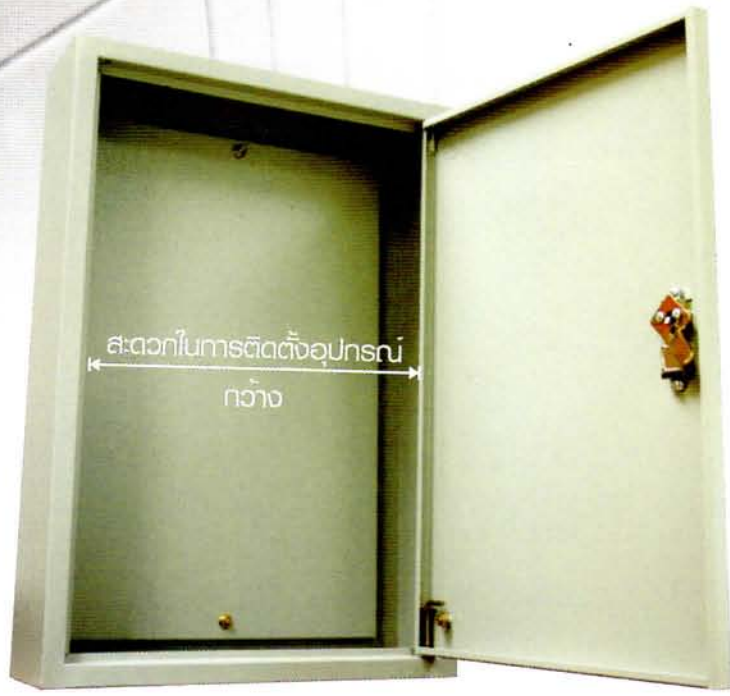

Wall Mounting Cabinet

KBSS Series

IP30

“คุณภาพที่คุ้มค่า...
ในราคาสบายๆ”

ตู้ไฟสวิตช์บอร์ดไซร้มาตรฐาน
แบบธรรมดา รุ่น **KBSS Series**

- เหมาะกับการนำไปติดตั้งเพื่อใช้งานกับวงจรไฟฟ้า
- ขนาดตู้มาตรฐาน 9 ขนาด IP 30 ความหนาเหล็กมาตรฐาน 0.8-1.0 mm. สีควีนบุรี่ (**Epoxy Light Grey**)
พ่นสีด้วยระบบ Epoxy Powder (สีฝุ่น)
เหมาะสำหรับงานติดตั้งภายในอาคาร

Standard

Wall Mounting Cabinet

A²

KBSE Series

“คุณภาพที่คุ้มค่า...
ในราคาสบายๆ”

ตู้ไฟสวิตช์บอร์ดไซร์มาตรฐาน
แบบบาง รุ่น **KBSE Series**

- ➔ ติดตั้งได้ทุกที่ คุ้มค่ากับทุกการใช้งาน
ตอบสนองกับงานที่ลงตัว
- ➔ ขนาดตู้มาตรฐาน 9 ขนาด IP 30
ความหนาเหล็กมาตรฐาน 0.8-1.0 mm.
สีควันบุรี่ (**Epoxy Light Grey**)
พ่นสีด้วยระบบ Epoxy Powder (สีพ่น)
เหมาะสำหรับงานติดตั้งภายในอาคาร

➔ Technical Features

Suitable for indoor installation

Materials

Wall Mounting Cabinet Body and Plate
0.8-1.0 mm. steel sheet

➔ Finished Surface

Powder coated in Epoxy Light Grey (KJ89328Y)

MADE TO ORDER *งานสั่งผลิตพิเศษ

Steel Sheet Thickness (mm.)

1.0 / 1.2 / 1.6 / 2.0

Hot Dipped Galvanized
Epoxy Powder Coated
Stainless Steel

สะดวกในการติดตั้งอุปกรณ์
กว้าง

ตัวตู้ขนาดเล็ก

กุญแจถอดได้ ล็อกได้

สลักพาดถอดออกได้สะดวก

Standard