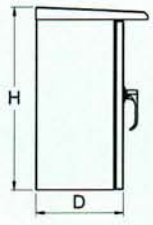

Steel Sheet Thickness (mm.)

1.0 / 1.2 / 1.6 / 2.0

Hot Dipped Galvanized
Epoxy Powder Coated
Stainless Steel

หลังคายื่นกันน้ำ

ฝาในทึบเจาะเดดล็อกได้

ยกขอบกันน้ำ ยางกันฝุ่น

พานอกทึบเงาควาย ล็อกได้

All the dimension are based on figure specified below

Drawing : ความกว้าง / ความสูง / ความลึก

Dimension : mm.

PRICE LIST

รหัส	รุ่น	กว้าง	สูง	ลึก	หนา	ราคา
Code	Size	Width	Height	Depth	Thickness	Price/Unit
KBSG 003	1	300	450	250	1.0	1,550
KBSG 004	2	350	520	250	1.0	1,750
KBSG 005	3	400	570	250	1.0	1,950
KBSG 006	4	440	610	250	1.0	2,100
KBSG 007	5	570	690	250	1.0	2,600
KBSG 008	6	600	760	250	1.0	3,250
KBSG 009	7	640	920	250	1.0	3,800