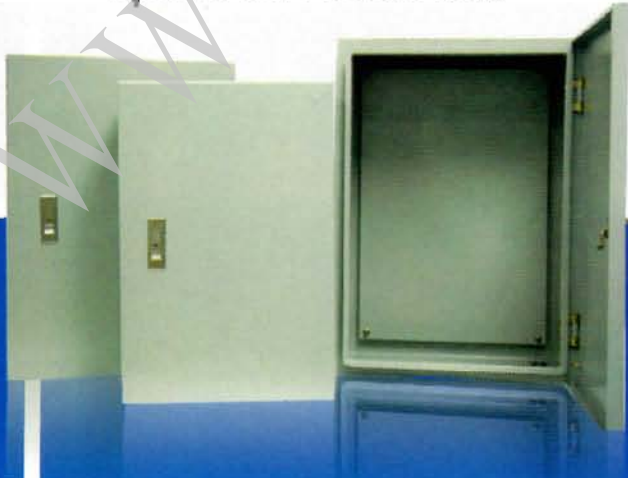

Standard

Wall Mounting Cabinet

A⁴

KBSN

Series

“ป้องกันทุกหยดน้ำ
คุ้มค่ากับการใช้งาน...”

ตู้ไฟลวิกบอร์ดไซร์มาตรฐาน
แบบกันน้ำไม่มีหลังคา รุ่น KBSN Series

- ความลงตัวเพื่อการติดตั้งใช้งาน
ที่ต้องสัมพัสน้ำ
- ขนาดตู้มาตรฐาน 9 ขนาด IP 55
ความหนาเหล็กมาตรฐาน 0.8-1.0 mm.
สีควันบุกรี (Epoxy Light Grey)
พ่นสีด้วยระบบ Epoxy Powder (สีฝุ่น)
ติดตั้งได้ทั้งภายในและภายนอกอาคาร