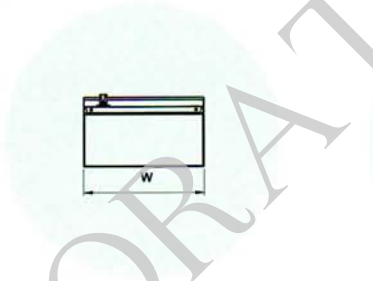

Drawing : ความกว้าง / ความสูง / ความลึก

Dimension : mm.

PRICE LIST

รหัส	รุ่น	กว้าง	สูง	ลึก	หนา	ราคา
Code	Size	Width	Height	Depth	Thickness	Price/Unit
KBSW 001	00	200	300	150	0.8	495
KBSW 002	0	250	350	150	0.8	525
KBSW 003	1	300	450	170	1.0	590
KBSW 004	2	350	520	170	1.0	685
KBSW 005	3	400	570	200	1.0	795
KBSW 006	4	440	610	230	1.0	955
KBSW 007	5	570	690	250	1.0	1,430
KBSW 008	6	600	760	250	1.0	1,750
KBSW 009	7	640	920	250	1.0	2,385